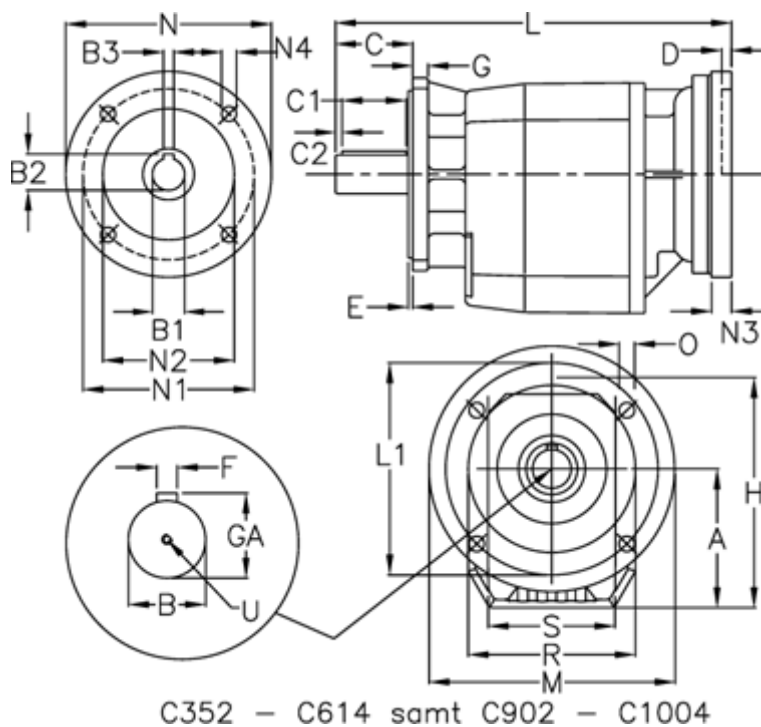

Varenummer: 4062030045640445
 Beskrivelse: Tandhjulsgear C322UFC-4,5-P112B5-B51

Mål

A = 108	D = 4.5	L1 = 215	R = 180
B = 30	E = 3.5	M = 250	S = 130
B1 = 28	F = 8	N = 250	U = M10x22
B2 = 31.3	G = 12	N1 = 215	
B3 = 8	GA = 33	N2 = 180	
C = 60	H = 183	N3 = 0	
C1 = 50	K = 150	N4 = M12x16	
C2 = 5	L = 337	O = 14	